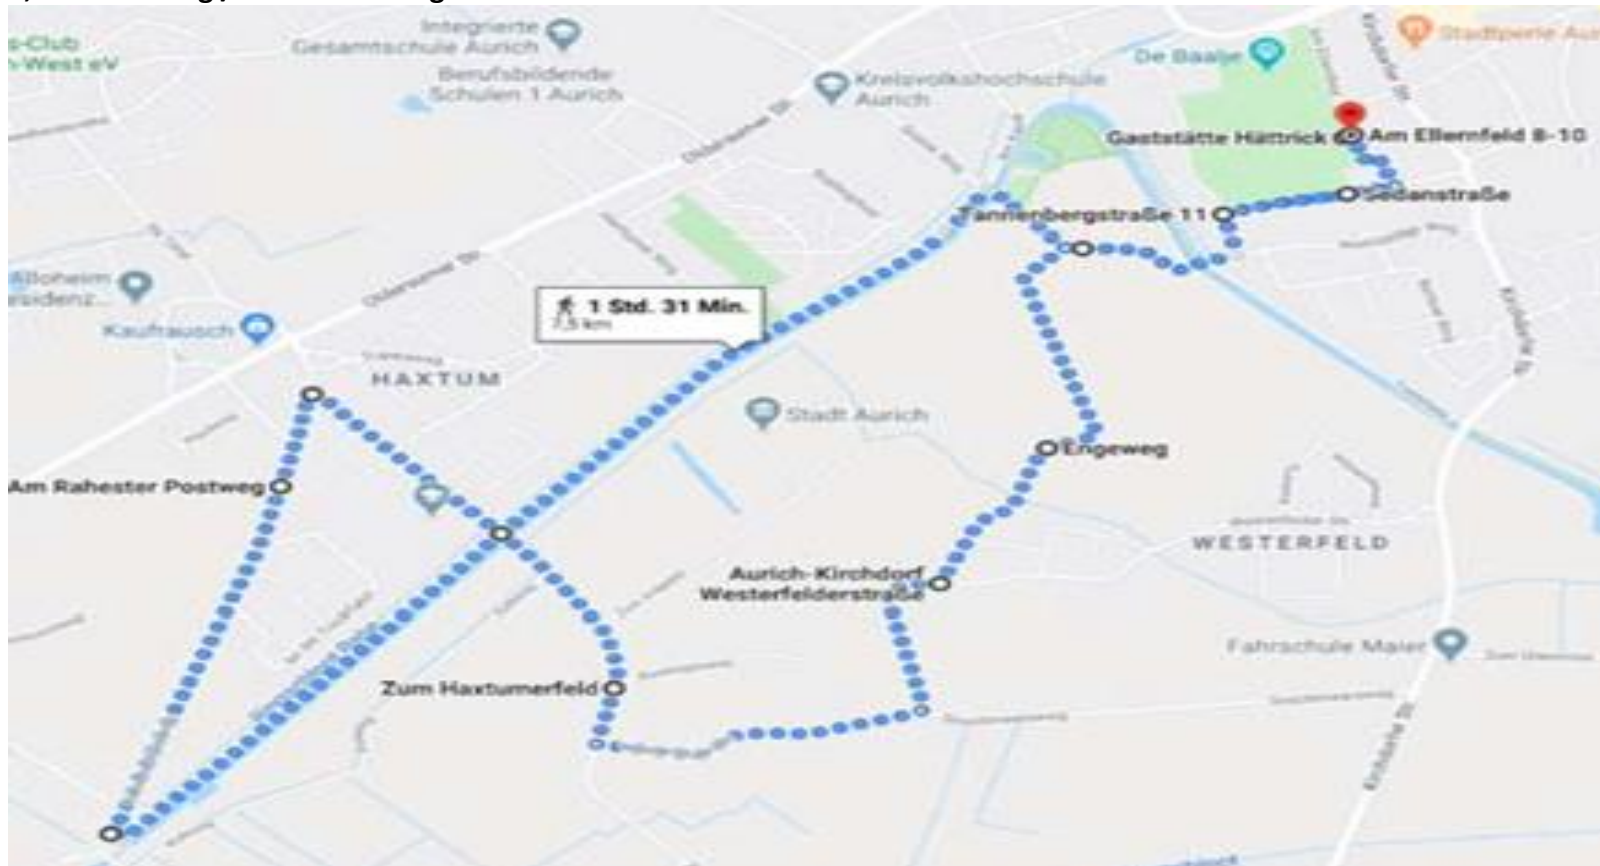

## 7,5 km Walking / Nordic Walkingstrecke für das DSA

### **Start / Ziel ist das Hattrick in Aurich Am Ellernfeld 10, 26603 Aurich**

Auf Am Ellernfeld nach Süden zur Sedanstraße,  
rechts auf die Sedanstraße Richtung Tannenbergstraße,  
auf der Tannenbergstraße Richtung Westgasterweg,  
links auf den Engeweg Richtung Westerfelderstraße,  
auf der Westerfelderstraße bleiben bis Zum Haxtumerfeld Richtung Kanal,  
über die Brücke, am Kanal Richtung Kukelorum,  
rechts auf dem Rahster Postweg,  
rechts zum Haxtumerfeld bis zur Brücke,  
vor der Brücke am Kanal Richtung Hafen,  
über die Brücke am Elisenhof (Grünerweg) Richtung Tannenbergstraße,  
zurück zur Sedanstraße und zum Am Ellernfeld